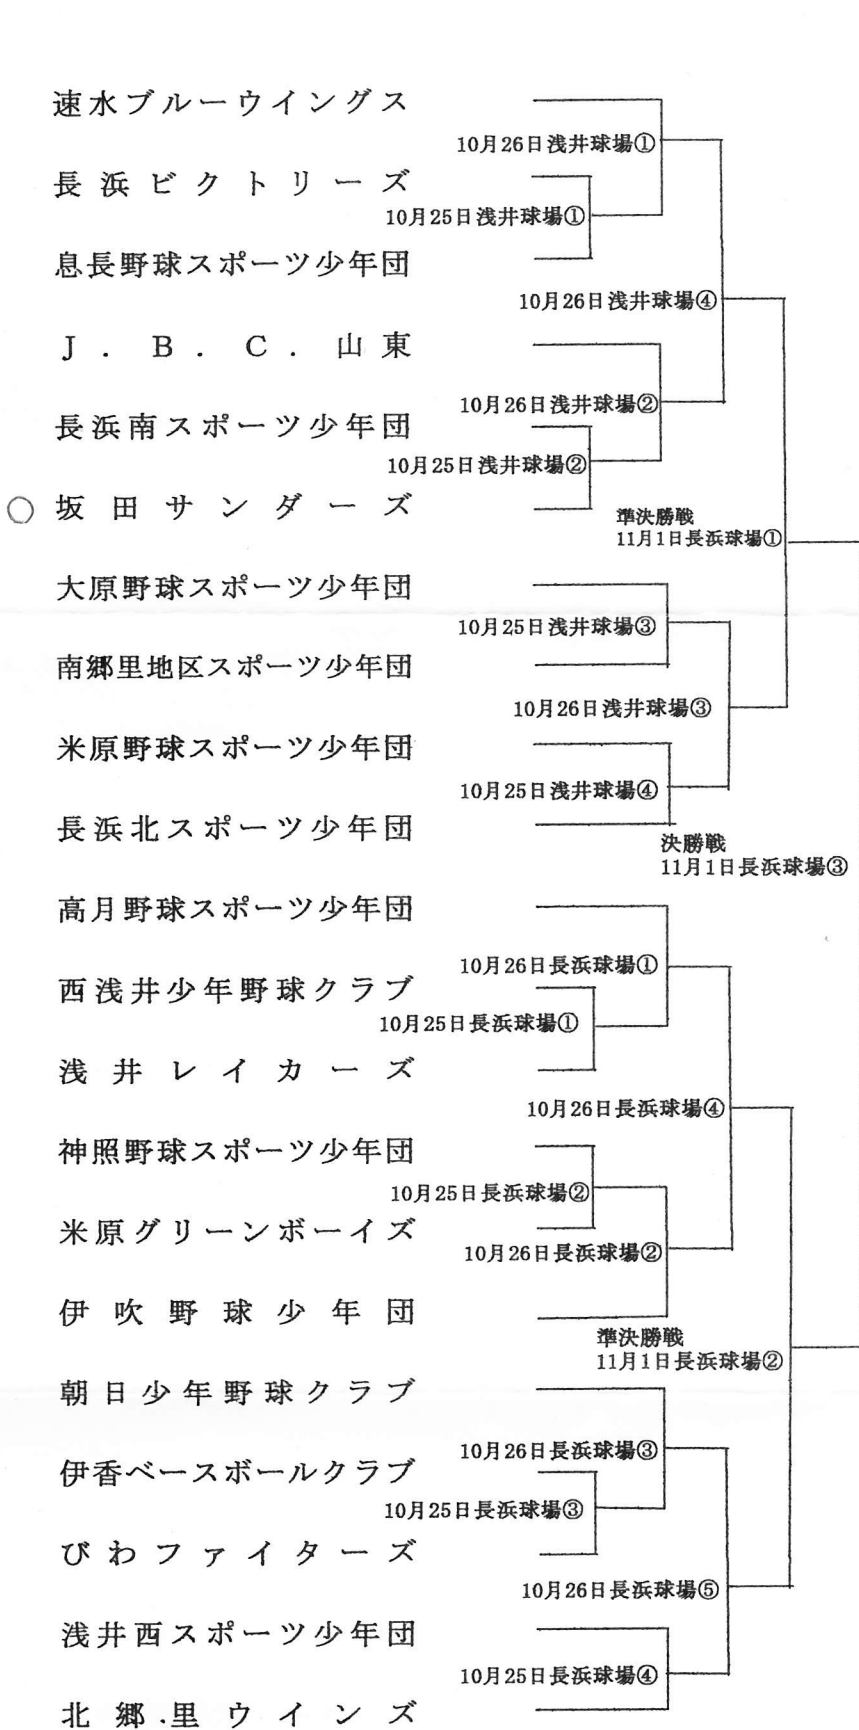

第26回 大島旗争奪少年野球大会 組合せ表

10月25日 浅井球場 審判担当

浅井球場①	9:30-11:00	②
浅井球場②	11:00-12:30	①
浅井球場③	12:30-14:00	④
浅井球場④	14:00-15:30	③

10月25日 長浜球場 審判担当

長浜球場①	9:30-11:00	②
長浜球場②	11:00-12:30	①
長浜球場③	12:30-14:00	④
長浜球場④	14:00-15:30	③

10月26日 浅井球場 審判担当

浅井球場①	9:30-11:00	②
浅井球場②	11:00-12:30	①
浅井球場③	12:30-14:00	④
浅井球場④	14:00-15:30	③

10月26日 長浜球場 審判担当

長浜球場①	8:30-10:00	②
長浜球場②	10:00-11:30	③
長浜球場③	11:30-13:00	①
長浜球場④	13:00-14:30	⑤
長浜球場⑤	14:30-16:00	④